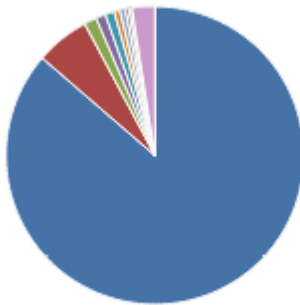

Moteurs de recherche

■ www.google.fr	6117 (86%)
■ www.google.com	415 (6%)
■ www.google.be	96 (1%)
■ fr.ask.com	75 (1%)
■ www.google.ca	70 (1%)
■ fr.search.yahoo.com	44 (1%)
■ www.google.ch	42 (1%)
■ www.google.de	28 (0%)
■ www.google.mu	23 (0%)
■ Autres	174 (2%)

[Afficher les détails](#)