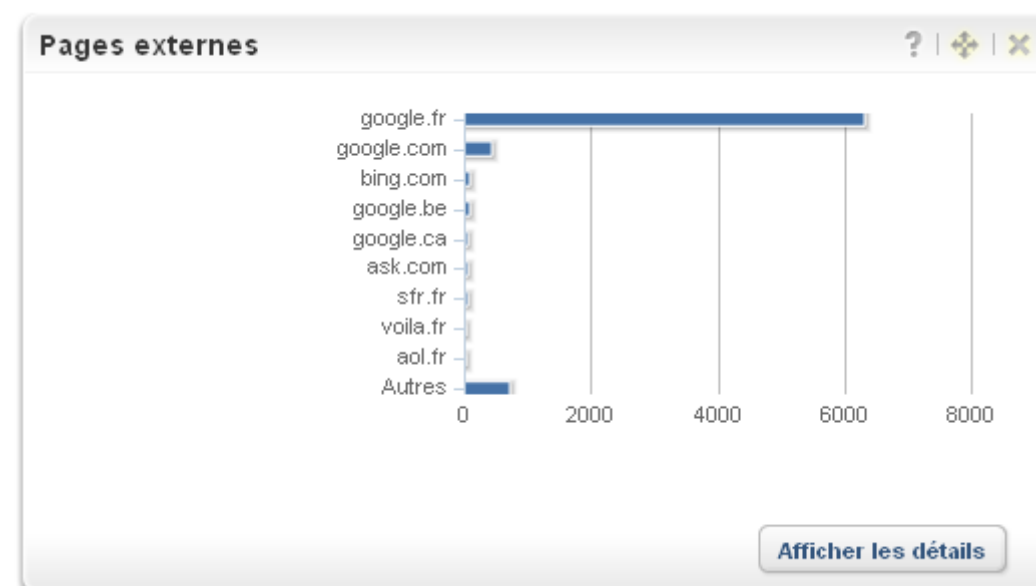

STATISTIQUES POUR ANNEE 2011

Pages les plus visitées

Page	Nombre	%
paroisse-saulieu.fr/default.htm	6 527	11,31 %
paroisse-saulieu.fr/quotidien.html	4 034	6,99 %
paroisse-saulieu.fr/tinc?key=ijrZ3AAat	3 297	5,71 %
paroisse-saulieu.fr/tinc?key=XnmhhDaB	2 334	4,04 %
paroisse-saulieu.fr/Quotidien.html	1 590	2,75 %
paroisse-saulieu.fr/Calendrier_Messes.html	1 132	1,96 %
paroisse-saulieu.fr/Catechese.html	951	1,65 %
paroisse-saulieu.fr/Liens.html	729	1,26 %
paroisse-saulieu.fr/Services.html	707	1,22 %
paroisse-saulieu.fr/Jeunes.html	635	1,10 %

[Afficher les détails](#)

Navigateurs

■ Mozilla	24711 (74%)
■ Internet Explorer	6355 (19%)
■ Safari	2022 (6%)
■ Opera	99 (0%)
■ Netscape	46 (0%)
■ Java	43 (0%)
■ WAP Mobile	21 (0%)
■ Konqueror	9 (0%)
■ Lynx	5 (0%)
■ Autres	3 (0%)