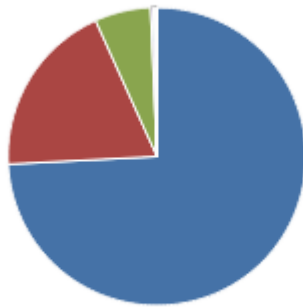

STATISTIQUES POUR ANNEE 2011

Pages les plus visitées

Page	Nombre	%
paroisse-saulieu.fr/default.htm	6 527	11,31 %
paroisse-saulieu.fr/quotidien.html	4 034	6,99 %
paroisse-saulieu.fr/tinc?key=ijrZ3AAat	3 297	5,71 %
paroisse-saulieu.fr/tinc?key=XnmhhDaB	2 334	4,04 %
paroisse-saulieu.fr/Quotidien.html	1 590	2,75 %
paroisse-saulieu.fr/Calendrier_Messes.html	1 132	1,96 %
paroisse-saulieu.fr/Catechese.html	951	1,65 %
paroisse-saulieu.fr/Liens.html	729	1,26 %
paroisse-saulieu.fr/Services.html	707	1,22 %
paroisse-saulieu.fr/Jeunes.html	635	1,10 %

[Afficher les détails](#)

Navigateurs

■ Mozilla	24711 (74%)
■ Internet Explorer	6355 (19%)
■ Safari	2022 (6%)
■ Opera	99 (0%)
■ Netscape	46 (0%)
■ Java	43 (0%)
■ WAP Mobile	21 (0%)
■ Konqueror	9 (0%)
■ Lynx	5 (0%)
■ Autres	3 (0%)